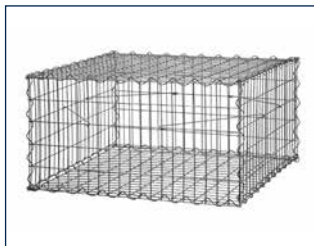

Aufbaubeispiele

GABIONENGITTER

robust | dekorativ

**KORBGRÖSSEN UND
BENÖTIGTE BAUTEILE**

Draht Mayr

Draht Mayr GmbH
Industriestraße 12
69234 Dielheim
Tel. +49(0)6222 78062
Fax +49(0)6222 78031
verkauf@draht-mayr.de

Draht Mayr

Zäune | Gitter | Tore

KORBGRÖSSEN UND BENÖTIGTE BAUTEILE

Korbgrößen	Trennwände	Gittermattengrößen / Gittermattenanzahl							Spiralstäbe Anzahl			Distanzhalter Anzahl	
		200 x 100 *	200 x 50 *	150 x 100 *	150 x 50 *	100 x 100	100 x 50	50 x 50	150 *	100	50	100	50
50 x 50 x 50	0							6			12		2
100 x 50 x 50	0						4	2		4	8		4
100 x 50 x 100	0					2	4			8	4		8
100 x 100 x 50	0					2	4			8	4		4
100 x 100 x 100	0					6				12			8
150 x 50 x 50 *	0				4			2	4		8		6
	1				4			3	4		12		8
150 x 50 x 100 *	0			2	2		2		4	4	4		12
	1			2	2		3		4	6	6		16
150 x 100 x 50 *	0			2	2		2		4	4	4	2	4
	1			2	2		3		4	6	6		8
150 x 100 x 100 *	0			4		2			4	8		4	8
	1			4		3			4	12			16
200 x 50 x 50 *	0		4					2		8	8		7
	1		4					3		8	12		8
200 x 50 x 100 *	0	2	2				2			12	4		14
	1	2	2				3			14	6		16
200 x 100 x 50 *	0	2	2				2			12	4	3	4
	1	2	2				3			14	6		8
200 x 100 x 100 *	0	4				2				16		6	8
	1	4				3				20			16