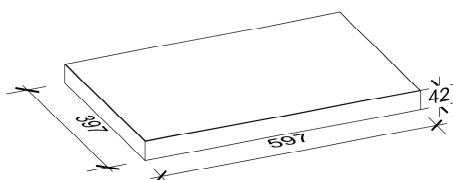

belino

4,2 cm - 01

RINN

Den Anfang
macht ein guter Stein.

Verlegeart **Reihenverband**

Produkt/System **belino**

Maßstab = 1:33

60 x 40 cm

Bedarf pro m² 4,17 Platten 60 x 40 x 4,2 cm

Anfangsstein pro m ---

Rastermaß 60 x 40 x 4,2 cm

Besonderheit Verlegung mit Fugenkreuzen

Steinmaß (in mm)

TIPP

Weitere Details zum Verlegen und Pflegen >>> www.rinn.net