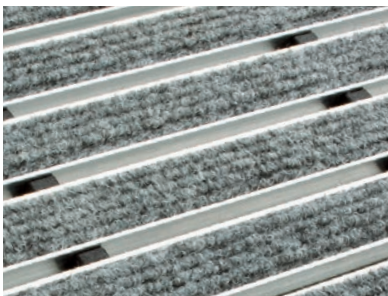

Schuhabstreifermatte Indoor
mit Winkelrahmen aus Aluminium
Rauhaarrispstreifen, zum Einfliesen,
Farbe grau