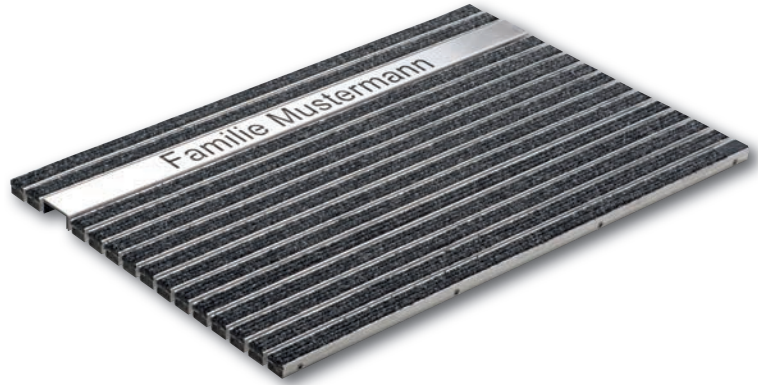

**ACO Schuhabstreifermatten Vario mit persönlichem Namenszug
für den Innen- und überdachten Außenbereich**

**Schuhabstreifermatte Vario Rips
mit individuellem Schriftzug**

Edelstahlprofil für die individuelle
Beschriftung der Eingangsmatte,
Farbe anthrazit