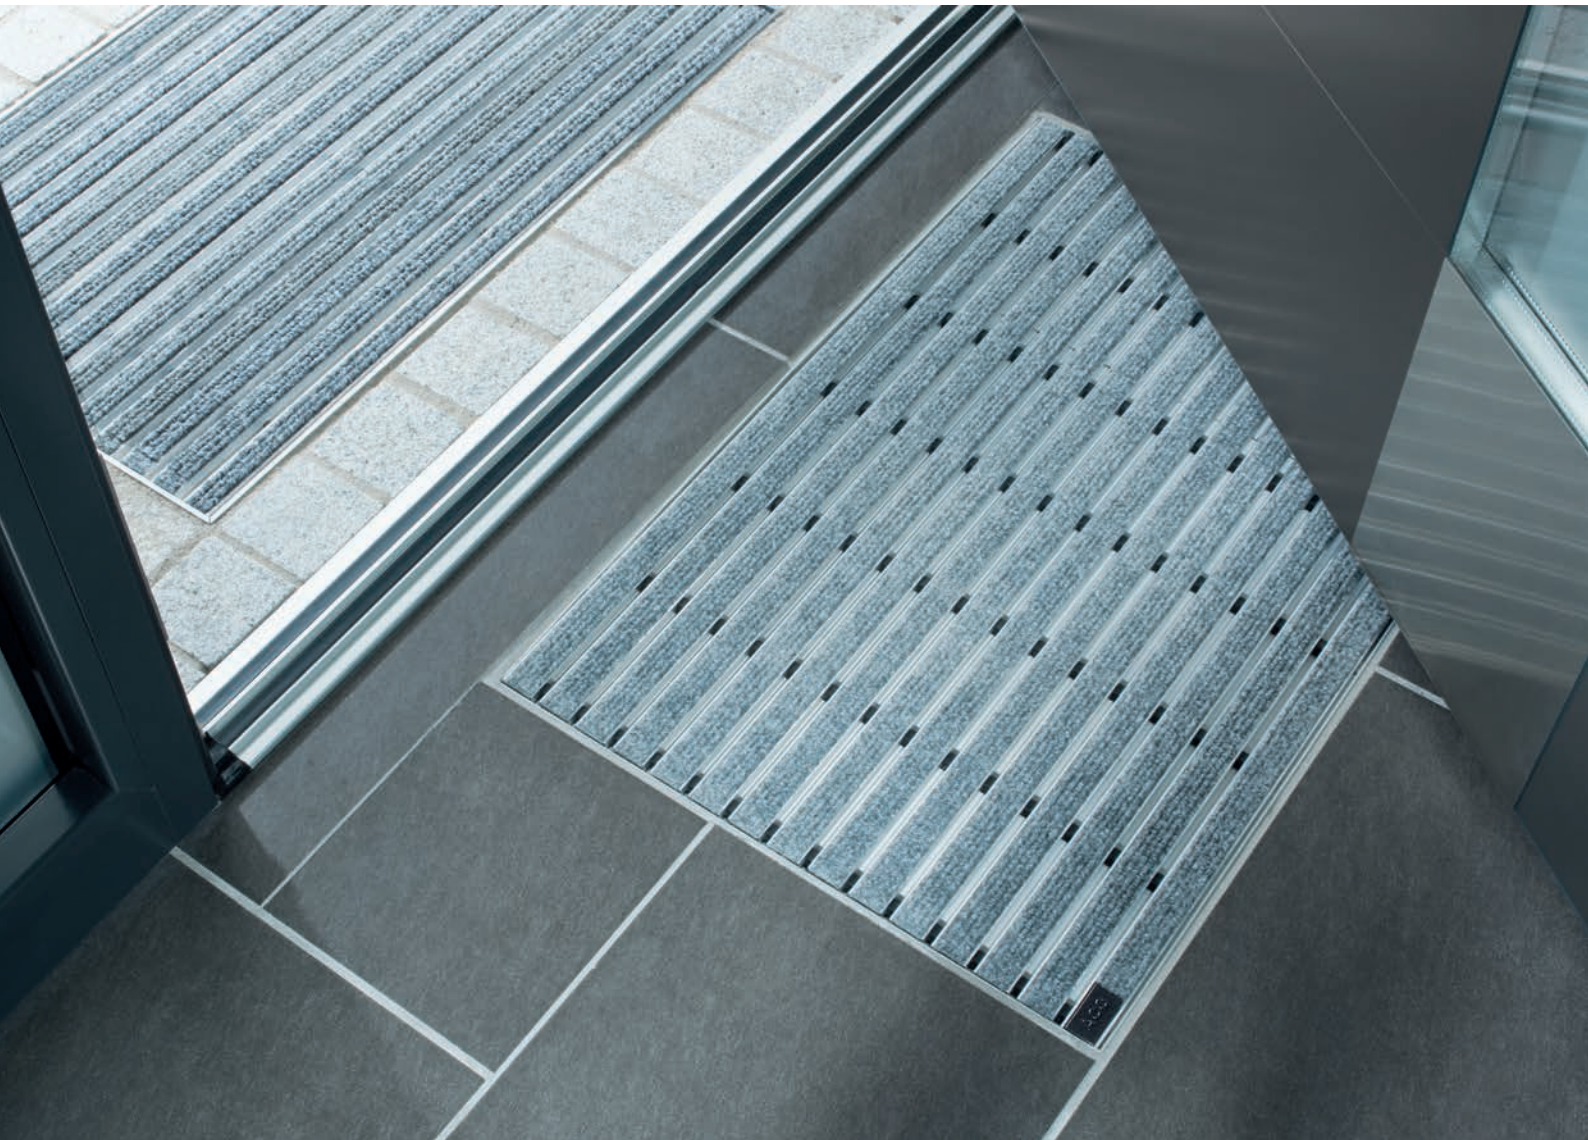

Schuhabstreifermatte
Indoor Rips grau