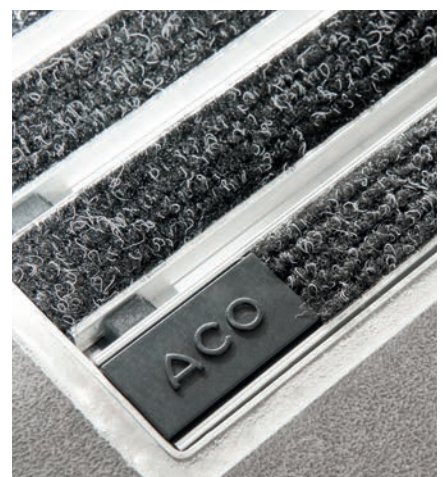

Schuhabstreiferplatte  
Vario Rips mit individuellem Schriftzug

Schuhabstreiferplatten  
Vario Rips mit Cassettenbürste  
und Indoor Rips grau

Schuhabstreifermatte  
Vario Rips mit individuellem Schriftzug

4  
■■■

Schuhabstreifermatte  
Indoor Rips anthrazit

Schuhabstreifermatte  
Vario Rips hellgrau

**Repräsentative Eingangsbereiche**

Die ACO Schuhabstreifer für den Außen- und Innenbereich gibt es in verschiedenen Designs, die sich optimal in das gewünschte Gesamtbild einfügen.

Edelstahlprofil für die individuelle  
Beschriftung der Eingangsmatte,  
Farbe anthrazit

Originalgröße

**Ihr persönlicher Schuhabstreifer**

Mit den neuen Vario Schuhabstreifern mit persönlichem Namenszug lassen sich besondere Akzente setzen. Exklusives Design und hohe Funktionalität werden hier miteinander verbunden. Die Matte mit Rauhaarripsstreifen entfernt Feinschmutz effektiv und ist dabei besonders strapazierfähig. Das hochwertige Edelstahlprofil nimmt jeden individuellen Schriftzug auf und macht die Eingangsmatte zum Unikat. Die persönliche Schuhabstreifermatte ist in allen drei Standardabmessungen in der Ausführung Rips anthrazit erhältlich.