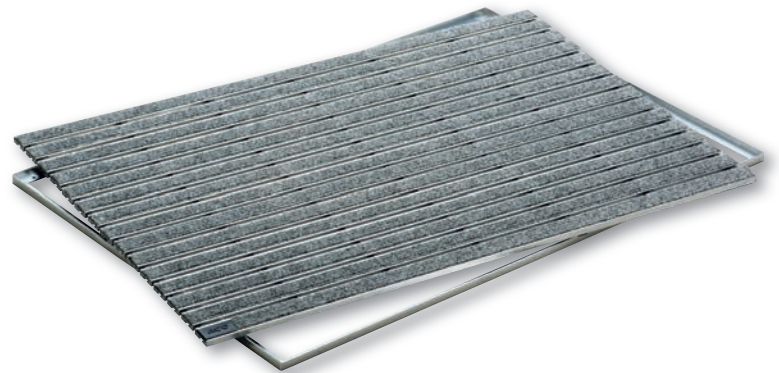

In den Bodenbelag eingelassen

Schuhabstreifer, die nicht ständig im Entree hin und her rutschen, ersparen Ärger und erleichtern das Reinigen der Schuhsohlen auf elegante Weise. ACO bietet Ihnen ein fest eingebautes Schuhabstreifersystem für den Innenbereich, das eine extrem flache Aufbauhöhe von nur 12 mm aufweist. Damit liegt es auf einem Niveau mit vielen Bodenbelägen, so dass der Estrich nicht extra ausgespart werden muss. Der ACO Schuhabstreifer Indoor ist plan in das Fugenbild einpassbar.

Erhältliche Größen
anthrazit

- 60 x 40 cm
  Art.-Nr. 37250
- 75 x 50 cm
  Art.-Nr. 37255

grau

- 60 x 40 cm
  Art.-Nr. 37251
- 75 x 50 cm
  Art.-Nr. 37256