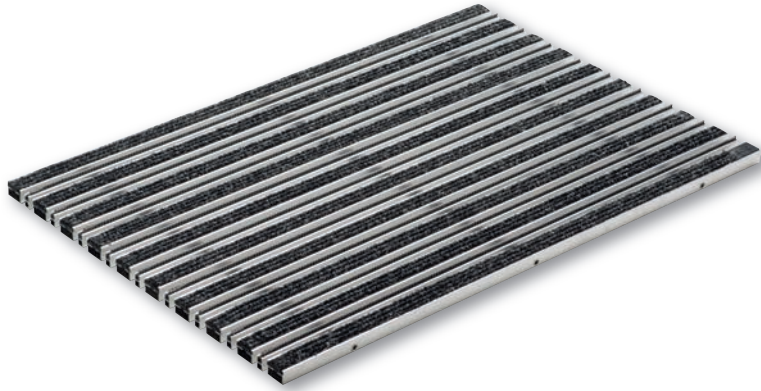

**Erhältliche Größen**

- 60 x 40 cm, Art.-Nr. 01213
- 75 x 50 cm, Art.-Nr. 01214
- 100 x 50 cm, Art.-Nr. 01215

**Schuhabstreiferplatte Vario Rips**  
Rauhaarrissstreifen, Farbe anthrazit

**Erhältliche Größen**

- 60 x 40 cm, Art.-Nr. 01210
- 75 x 50 cm, Art.-Nr. 01211
- 100 x 50 cm, Art.-Nr. 01212

**Schuhabstreiferplatte Vario Rips**  
Rauhaarrissstreifen, Farbe hellgrau

**Erhältliche Größen**

- 60 x 40 cm, Art.-Nr. 02180
- 75 x 50 cm, Art.-Nr. 02181
- 100 x 50 cm, Art.-Nr. 02182

**Schuhabstreifermatte Vario Rips mit Bürstenleisten**

Rauhaarripsstreifen im Wechsel mit Bürstenleisten, Farbe anthrazit

**Erhältliche Größen**

- 60 x 40 cm, Art.-Nr. 37160
- 75 x 50 cm, Art.-Nr. 37161
- 100 x 50 cm, Art.-Nr. 37162