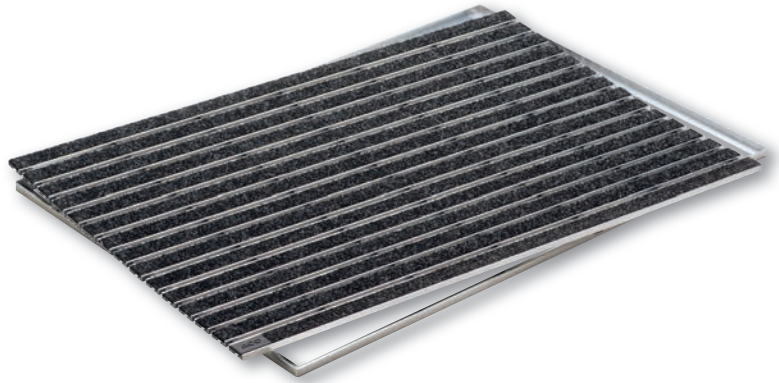

Schuhabstreifermatte Indoor
mit Winkelrahmen aus Aluminium
Rauhaarrispstreifen, zum Einfliesen,
Farbe grau