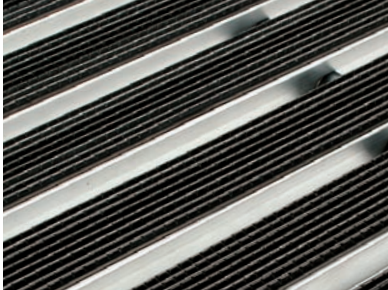

ACO Schuhabstreiferplatten Vario
für den Innen- und überdachten Außenbereich

Schuhabstreiferplatte Vario Gummi
gerillte Gummistreifen, Farbe schwarz,
auch für den nicht überdachten Außenbereich geeignet