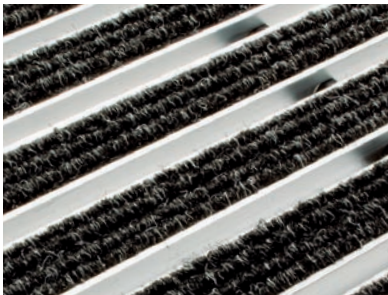

Schuhabstreiferplatte Vario Rips
Rauhaarrissstreifen, Farbe anthrazit