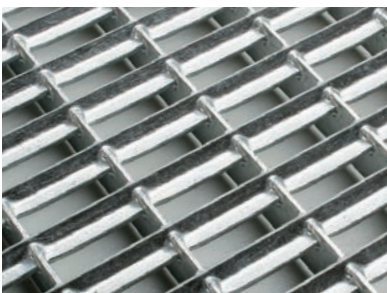

**Schuhabstreifermatte Vario Rips mit Bürstenleisten**

Rauhaarripsstreifen im Wechsel mit Bürstenleisten, Farbe anthrazit

**Erhältliche Größen**

- 60 x 40 cm, Art.-Nr. 37160
- 75 x 50 cm, Art.-Nr. 37161
- 100 x 50 cm, Art.-Nr. 37162

**Schuhabstreifermatte Vario Rips mit Cassettenbürste**

Rauhaarripsstreifen im Wechsel mit Cassettenbürstenleisten, Farbe hellgrau

**Erhältliche Größen**

- 60 x 40 cm, Art.-Nr. 10702
- 75 x 50 cm, Art.-Nr. 10703
- 100 x 50 cm, Art.-Nr. 10704

**ACO Abtrittrost Vario für den Außenbereich**

**Einliegender Maschenrost mit V-Stab Stahl verzinkt,**

Maschenweite ca. 9/31 mm

**Erhältliche Größen**

- 60 x 40 cm, Art.-Nr. 01207
- 75 x 50 cm, Art.-Nr. 01208
- 100 x 50 cm, Art.-Nr. 01209