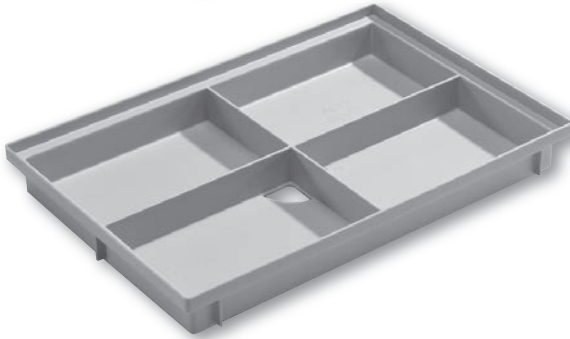

Bodenwanne Vario Light
für alle Vario Einleger,
Farbe betongrau aus Kunststoff (PP),
Mittelstegsystem und Ablauföffnung
DN 100 für Rohrstutzen, Bauhöhe 7,5 cm

1. **Erhältliche Größen**
2. 60 x 40 cm
     Art.-Nr. 82400