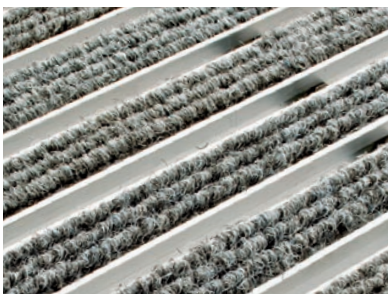

Schuhabstreiferplatte Vario Rips
Rauhaarrissstreifen, Farbe hellgrau