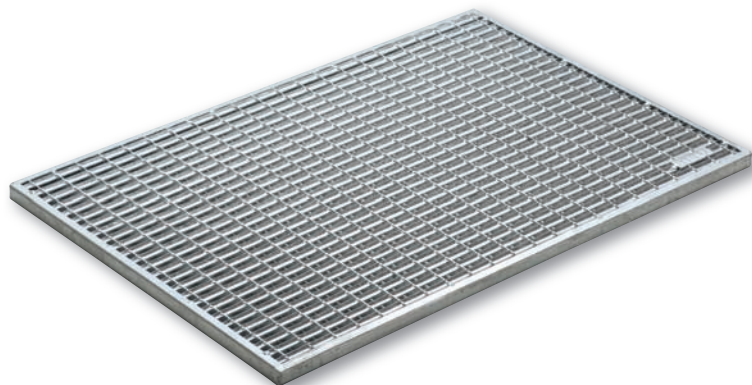

**Schuhabstreifermatte Vario Rips mit Bürstenleisten**

Rauhaarripsstreifen im Wechsel mit Bürstenleisten, Farbe anthrazit

**Erhältliche Größen**

- 60 x 40 cm, Art.-Nr. 37160
- 75 x 50 cm, Art.-Nr. 37161
- 100 x 50 cm, Art.-Nr. 37162

**Schuhabstreifermatte Vario Rips mit Cassettenbürste**

Rauhaarripsstreifen im Wechsel mit Cassettenbürstenleisten, Farbe hellgrau

**Erhältliche Größen**

- 60 x 40 cm, Art.-Nr. 10702
- 75 x 50 cm, Art.-Nr. 10703
- 100 x 50 cm, Art.-Nr. 10704

**ACO Abtrittrost Vario für den Außenbereich**

**Einliegender Maschenrost mit V-Stab Stahl verzinkt,**

Maschenweite ca. 9/31 mm

**Erhältliche Größen**

- 60 x 40 cm, Art.-Nr. 01207
- 75 x 50 cm, Art.-Nr. 01208
- 100 x 50 cm, Art.-Nr. 01209