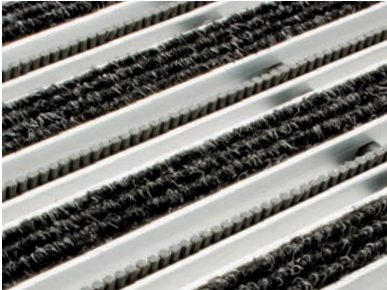

- 60 x 40 cm, Art.-Nr. 01210
- 75 x 50 cm, Art.-Nr. 01211
- 100 x 50 cm, Art.-Nr. 01212

**Schuhabstreiferplatte Vario Rips**  
Rauhaarrissstreifen, Farbe hellgrau

**Erhältliche Größen**

- 60 x 40 cm, Art.-Nr. 02180
- 75 x 50 cm, Art.-Nr. 02181
- 100 x 50 cm, Art.-Nr. 02182

**Schuhabstreifermatte Vario Rips mit Bürstenleisten**

Rauhaarripsstreifen im Wechsel mit Bürstenleisten, Farbe anthrazit

**Erhältliche Größen**

- 60 x 40 cm, Art.-Nr. 37160
- 75 x 50 cm, Art.-Nr. 37161
- 100 x 50 cm, Art.-Nr. 37162